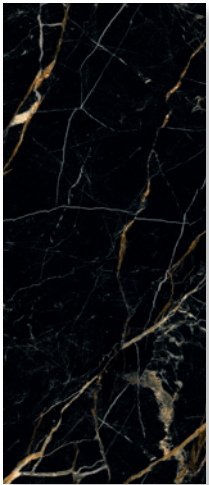

marmor fotoprint