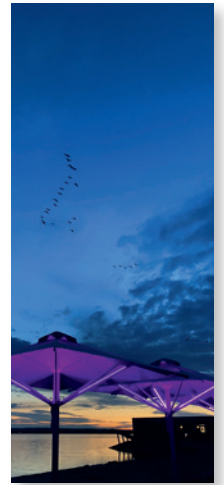

holzwand fotoprint

wooden door 2 fotoprint

wooden door 3 fotoprint

Absolute Flexibilität durch spezielle Haken zum kleben

Ziegelwand fotoprint | inkl. Garderobenhaken und Punkthalter BLACK|LINE

Die Garderobenhaken zur Selbstmontage|kleben präsentieren sich im BLACK|LINE Design, ebenso die Abstandshalter für die Wandmontage. Sie bestimmen wieviele Haken wo hin geklebt werden. Die Grundplatte der Haken ist 45 x 60 mm groß. Der Haken ist 35 mm tief und 12 mm breit.

Urlaubsfeeling für Ihr Zuhause

strand fotoprint

sonnenuntergang fotoprint

cancun fotoprint

salzsee fotoprint

ostsee fotoprint

see fotoprint

strandkorb fotoprint